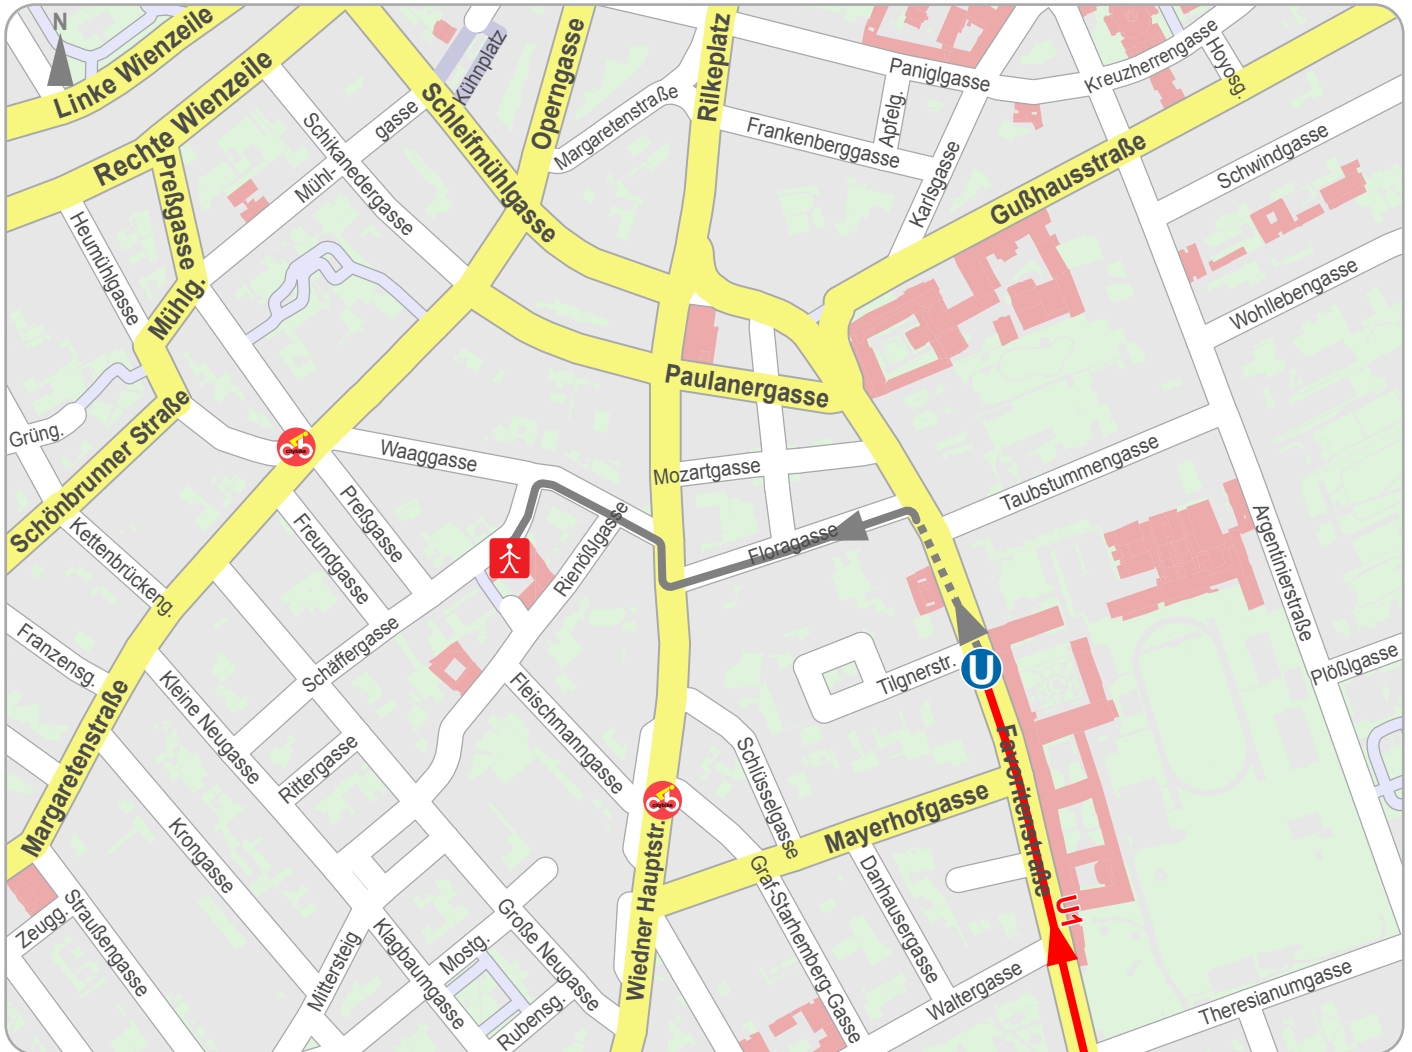

Weg von Taubstummengasse nach Wien, Schäffergasse 3

© 2013 VOR, Teleatlas, Länder Wien, NÖ & Burgenland

-  Fußweg
-  U1
-  U-Bahn
-  Ende Fußweg
-  Citybike Wien

1.		Start Taubstummengasse		
2.		Favoritenstraße	20 m	20 m
3.	↙	links Floragasse	200 m	220 m
4.	↘	rechts Wiedner Hauptstraße	30 m	250 m
5.	↙	schräg links Waaggasse	120 m	370 m
6.	↙	links Schäffergasse	60 m	430 m
7.		Ankunft Wien, Schäffergasse 3		