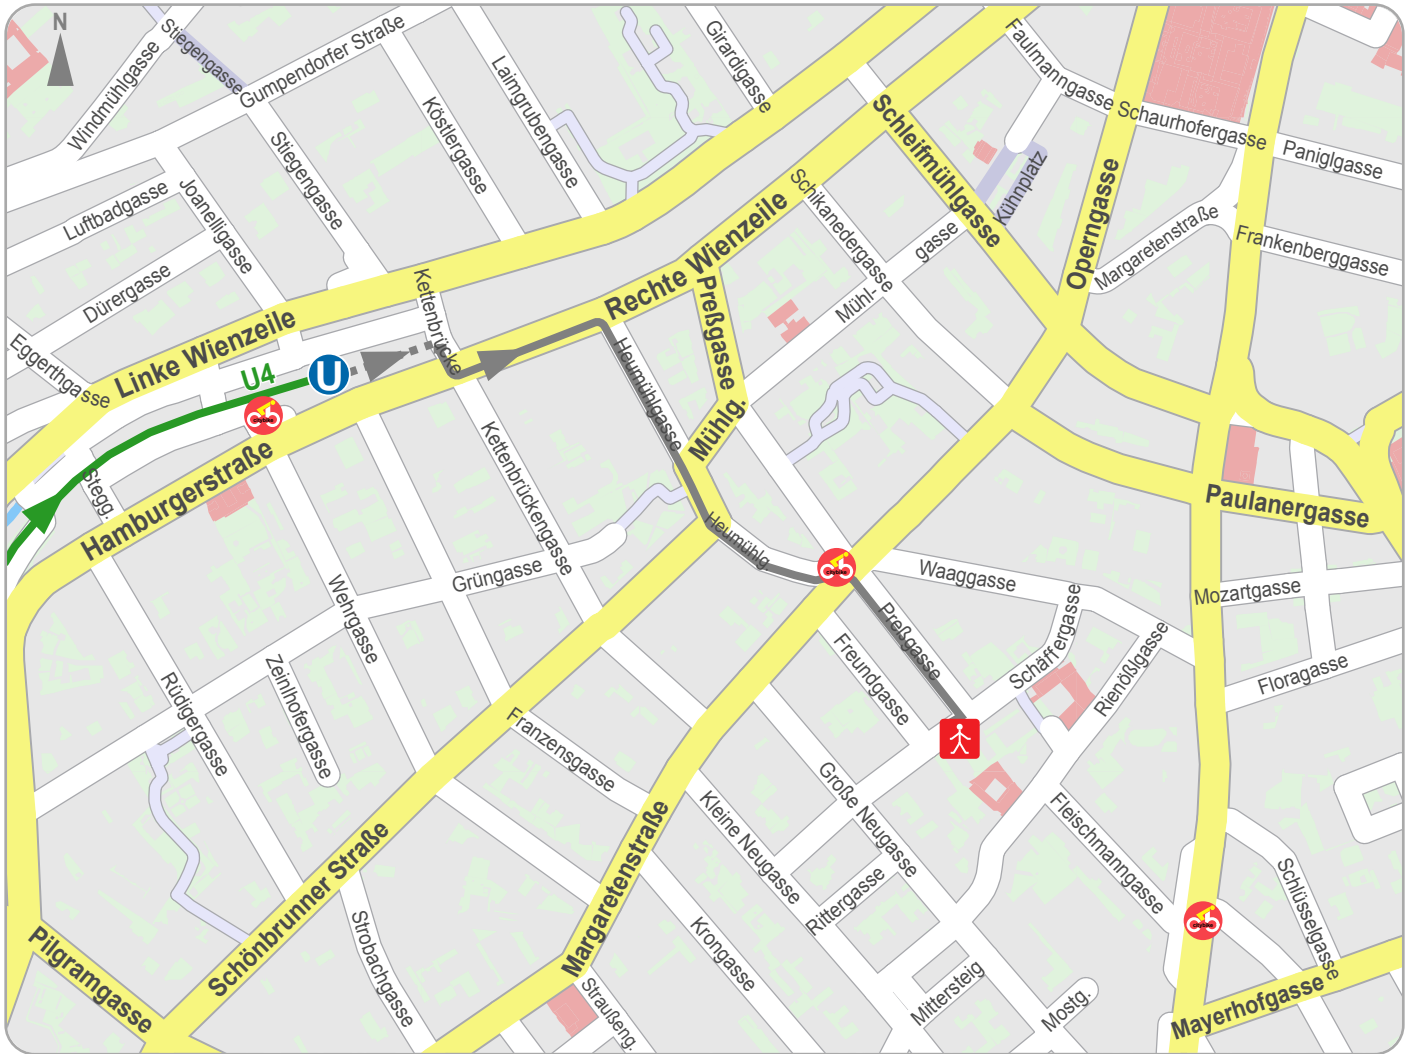

Weg von Kettenbrückengasse nach Wien, Schäffergasse

© 2013 VOR, Teleatlas, Länder Wien, NÖ & Burgenland

-  Fußweg
-  U-Bahn
-  Ende Fußweg
-  Citybike Wien
-  U4

1.		Start Kettenbrückengasse		
2.		Kettenbrücke	20 m	20 m
3.	↙ links	Rechte Wienzeile	120 m	140 m
4.	↘ rechts	Heumühlgasse	300 m	440 m
5.	↗ schräg rechts	Preßgasse	150 m	0.6 km
6.	↘ rechts	Schäffergasse	20 m	0.6 km
7.		Ankunft Wien, Schäffergasse		