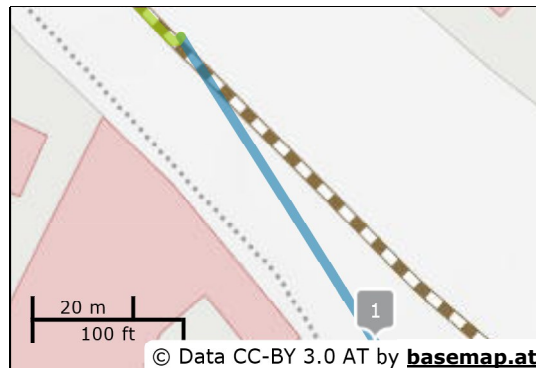

15:45 16:15 16:45 17:15

i Zusatzinformationen

- 2. Klasse
- Fahrradmitnahme begrenzt mögl.
- ÖBB-Verkehr

**Übergang**

0h 3min ; Entfernung 81 m

Details

➔ Wegbeschreibung

Treppe abwärts

Treppe aufwärts

**Fußweg****1** ab 15:35 Schwechat Bahnhof**B** an 15:39 2320 Schwechat, Möhringasse 4
0h 4min ; Entfernung 265 m**Details**

➔ Wegbeschreibung

Schwechat Bahnhof

0 m

 Halten Sie sich Richtung West für 6 m auf
6 m Möhringasse Biegen Sie nach links ab und bleiben Sie
198 m 198 m auf Möhringasse Das Ziel ist in 52 m links
52 m